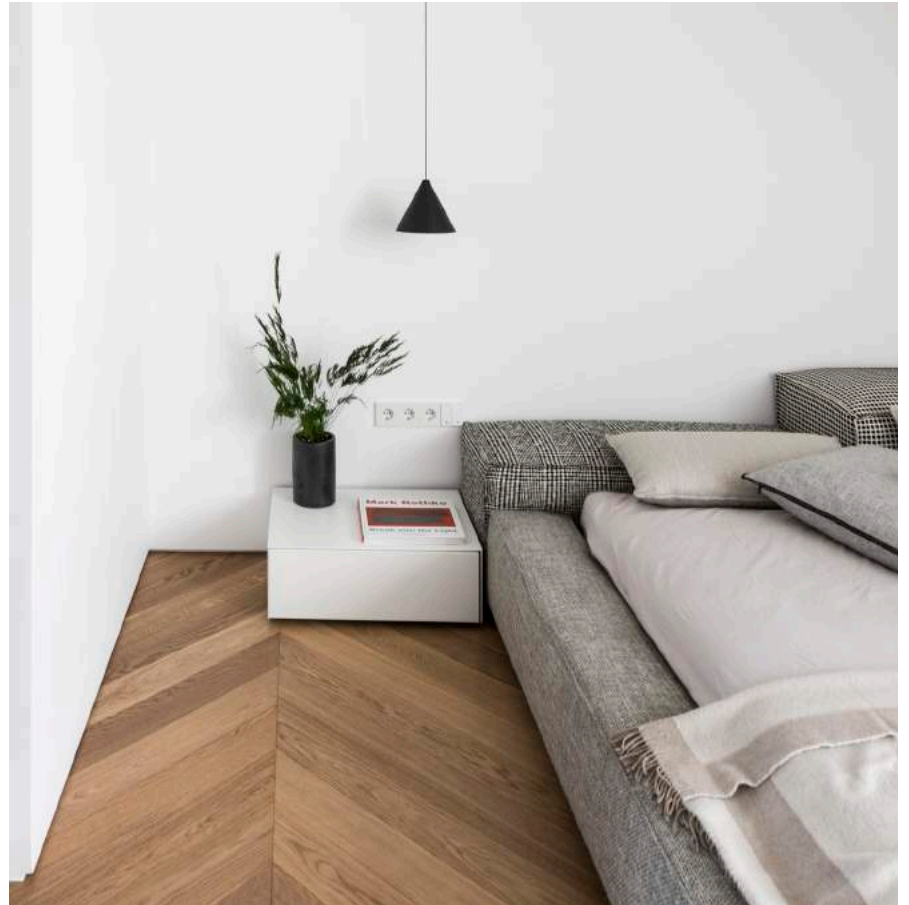

## HONEY

BASICA LACQUER COLLECTION  
Chevron  
120x880 mm